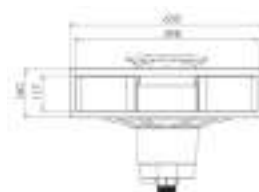

5 COLORIS
au choix